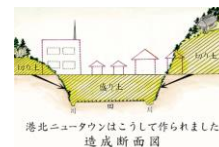

2

令和3年(2021)

北山田は田んぼの低い所は山を削って埋め立て、元の田んぼは約10メートルほど埋められました。

月	火	水	木	金	土	日
1	2	3	4	5 Jクラブ	6	7
8	9	10	11 建国記念の日	12 Jクラブ	13 やまたろうクラブ	14
15	16	17	18	19 Jクラブ	20	21
22	23 天皇誕生日	24	25	26 Jクラブ	27 やまたろうクラブ	28

中学校完全下校
5時30分