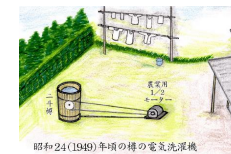

12

令和2年(2020)

家電のはしり、農業用のモーターを使った樽の電気洗濯機。
これで主婦の労働がだいぶ軽減されました。

月	火	水	木	金	土	日
	1	2	3	4 Jクラブ	5	6
7	8	9	10	11 Jクラブ	12 やまたろうクラブ	13
14	15	16	17	18 Jクラブ	19	20
21	22	23 (山小)給食終了	24 (東小)給食終了	25 (中学)2学期終業式 (小)授業終了 Jクラブ	26 (4校)冬季休業 やまたろうクラブ	27
28	29	30	31			

中学校完全下校
5時