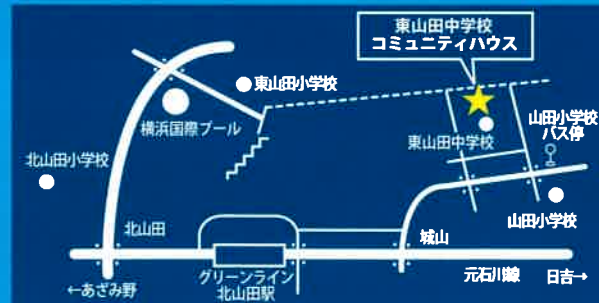

大人も子どもも
みんながつどう
大人も子どもも
一緒に学ぶ

横浜市立東山田中学校 コミュニティハウス

<地域・学校連携施設>

横浜市立東山田中学校コミュニティハウス

〒224-0023 横浜市都筑区東山田 2-9-1

TEL/FAX045-591-7240

E-mail ch-higashiyamata@tsuzuki-koryu.org

<アクセス> ■横浜市営地下鉄グリーンライン「北山田駅」より徒歩15分

■東急田園都市線「鷺沼駅」より東急バス

鷺01 東山田営業所行き「山田小学校」下車徒歩2分

Higashiyamata Junior High School Community House
Since 2005

特定非営利活動法人 つづき区民交流協会 運営
<http://www.tsuzuki-koryu.org>

Oct.2014(9/16)

東山田中学校コミュニティハウスは
「身近な生涯学習活動の場」「地域活動の場」「地域と学校をむすぶ場」として
大人も子どももともに学び交流する施設として幅広く利用できます